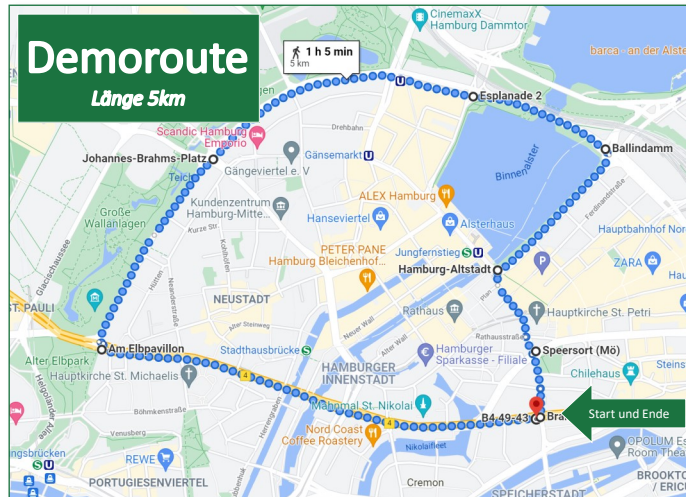

## ANREISEEMPFEHLUNG

Nahverkehr über Baumwall, Stadthausbrücke, Jungfernstieg

— nicht Meißberg!

Achtung: S Jungfernstieg ist nicht barrierefrei, U Jungfernstieg schon. Der Weg ab dort ist leicht abschüssig und ohne Hindernisse. An der Stadthausbrücke, am Baumwall und am Hauptbahnhof warten um 11:30 bis 12:00 Demobegleiter\*innen auf dich. Danach findest du sie bei der Demo.

Ein Block, der am Rödingsmarkt startet, ist kleiner und dort wird besonders viel Abstand gehalten. Du erkennst ihn an den Menschen mit blauen Westen.

Der letzte **Demoblock** ist leiser, dort wird nicht gerufen.

Wir haben **Demobegleiter\*innen** organisiert. Sie helfen dir, wenn du möchtest. Du erkennst sie an den blauen Westen. Treffpunkte sind blau gekennzeichnet.

**Treffpunkte** sind der kleine Demoblock am Rödingsmarkt, und das Awarenesszelt an der Holzbrücke.

## Demoroute

Länge 5km

1 h 5 min

Wenn du einen **Ruheort** brauchst, sag einer Demobegleiter\*in (blaue Weste) oder einer Person des Awareness Teams (grüne Weste) Bescheid.

Liste **barrierefreier Toiletten** entlang der Demoroute (wird auf der Website bald ergänzt):