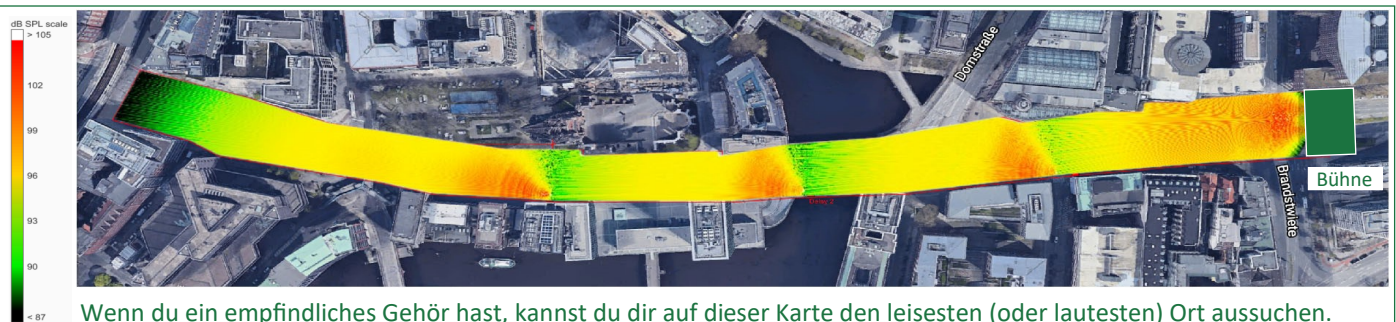

Wenn du ein empfindliches Gehör hast, kannst du dir auf dieser Karte den leisesten (oder lautesten) Ort aussuchen.

Die Reden werden von **Gebärdensprachdolmetscher*innen** übersetzt. Damit du die Dolmetscher*innen besser sehen kannst, ist rechts vor der Bühne ein Bereich von ca. 3x3m freigehalten.

Danke, dass auch du Teil des Klimastreiks bist!
Wenn du **bei FFF mitmachen** willst, aber nicht weißt, wie oder **Feedback** geben willst, melde dich gerne auch nach der Demo noch bei Paula (Kontaktdaten oben).